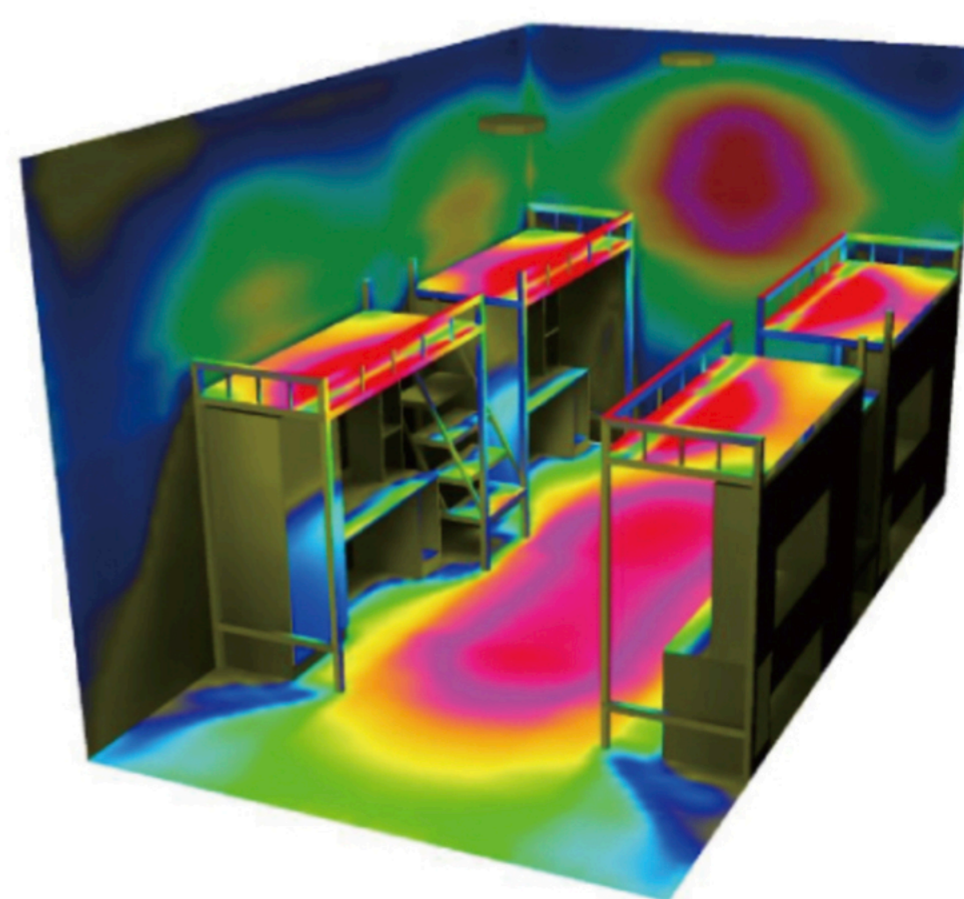

宿舍

布灯方案

注：以宿舍6000x3500x3400mm为例。

3D效果图及伪色表现图

lx