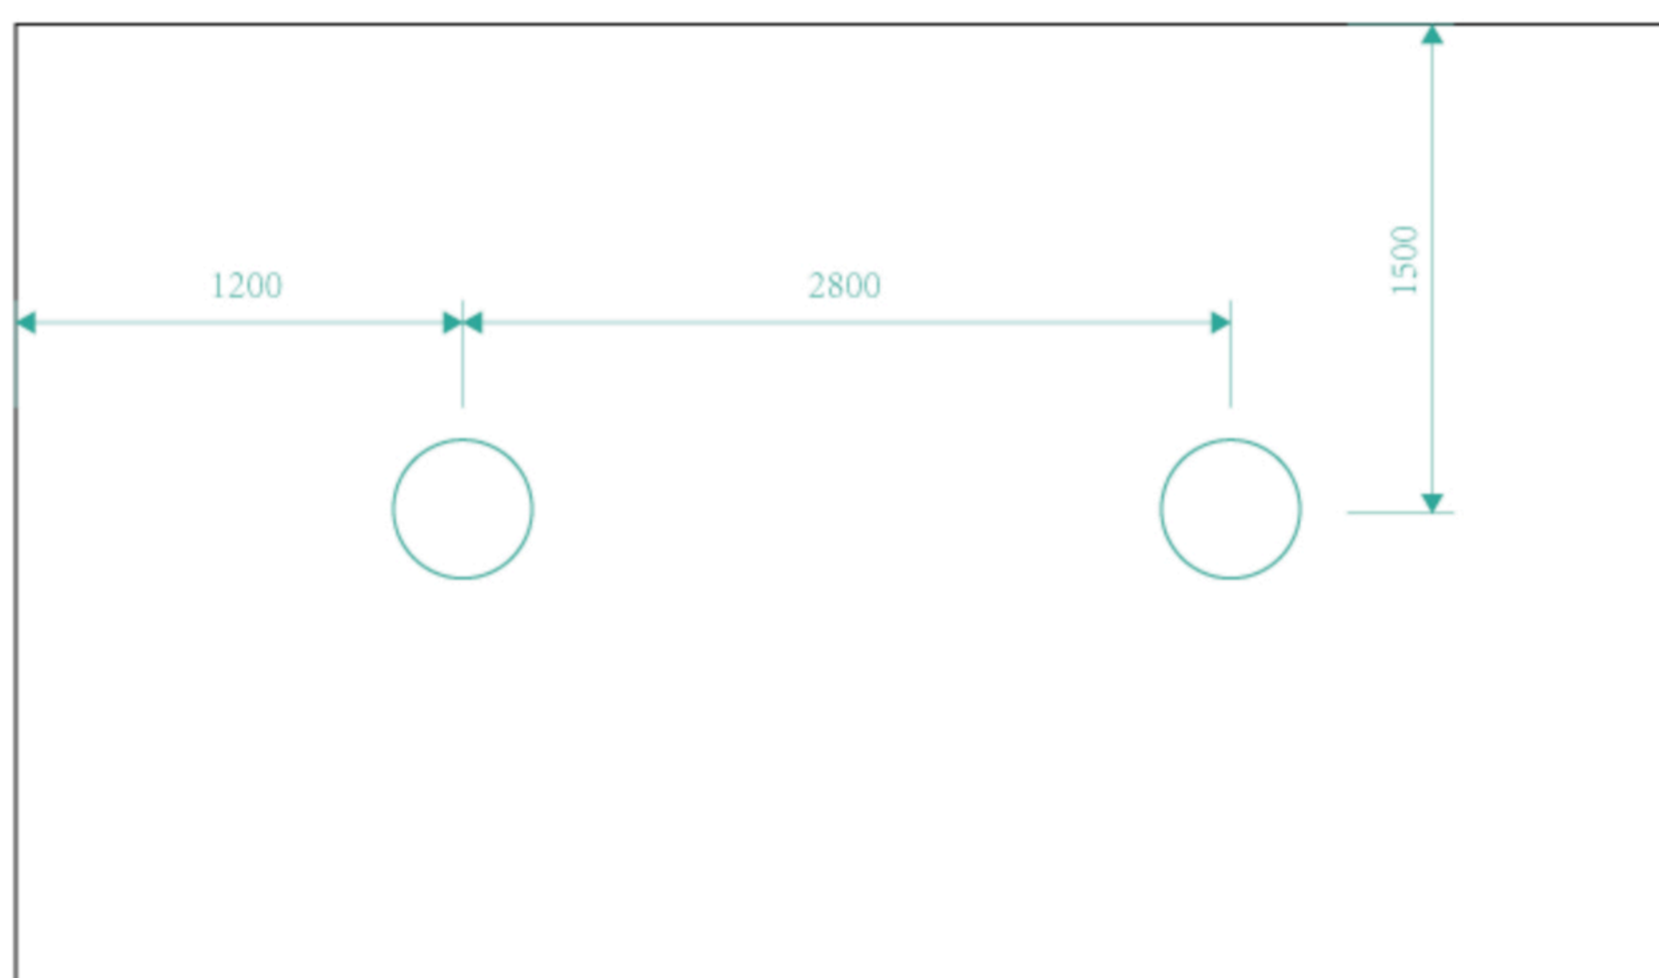

宿舍

布灯方案

注：以宿舍6000x3500x3400mm为例。

3D效果图及伪色表现图

lx