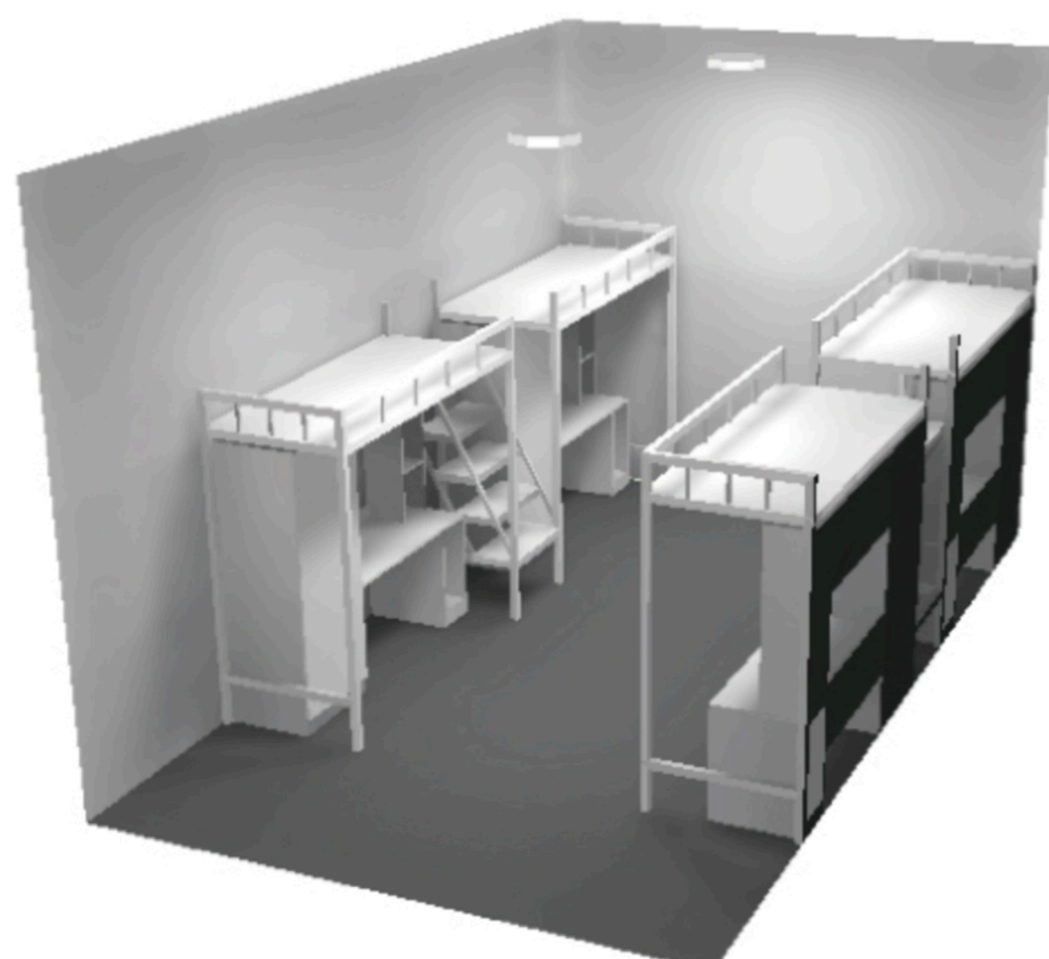

宿舍

布灯方案

注：以宿舍6000x3500x3400mm为例。

3D效果图及伪色表现图

lx