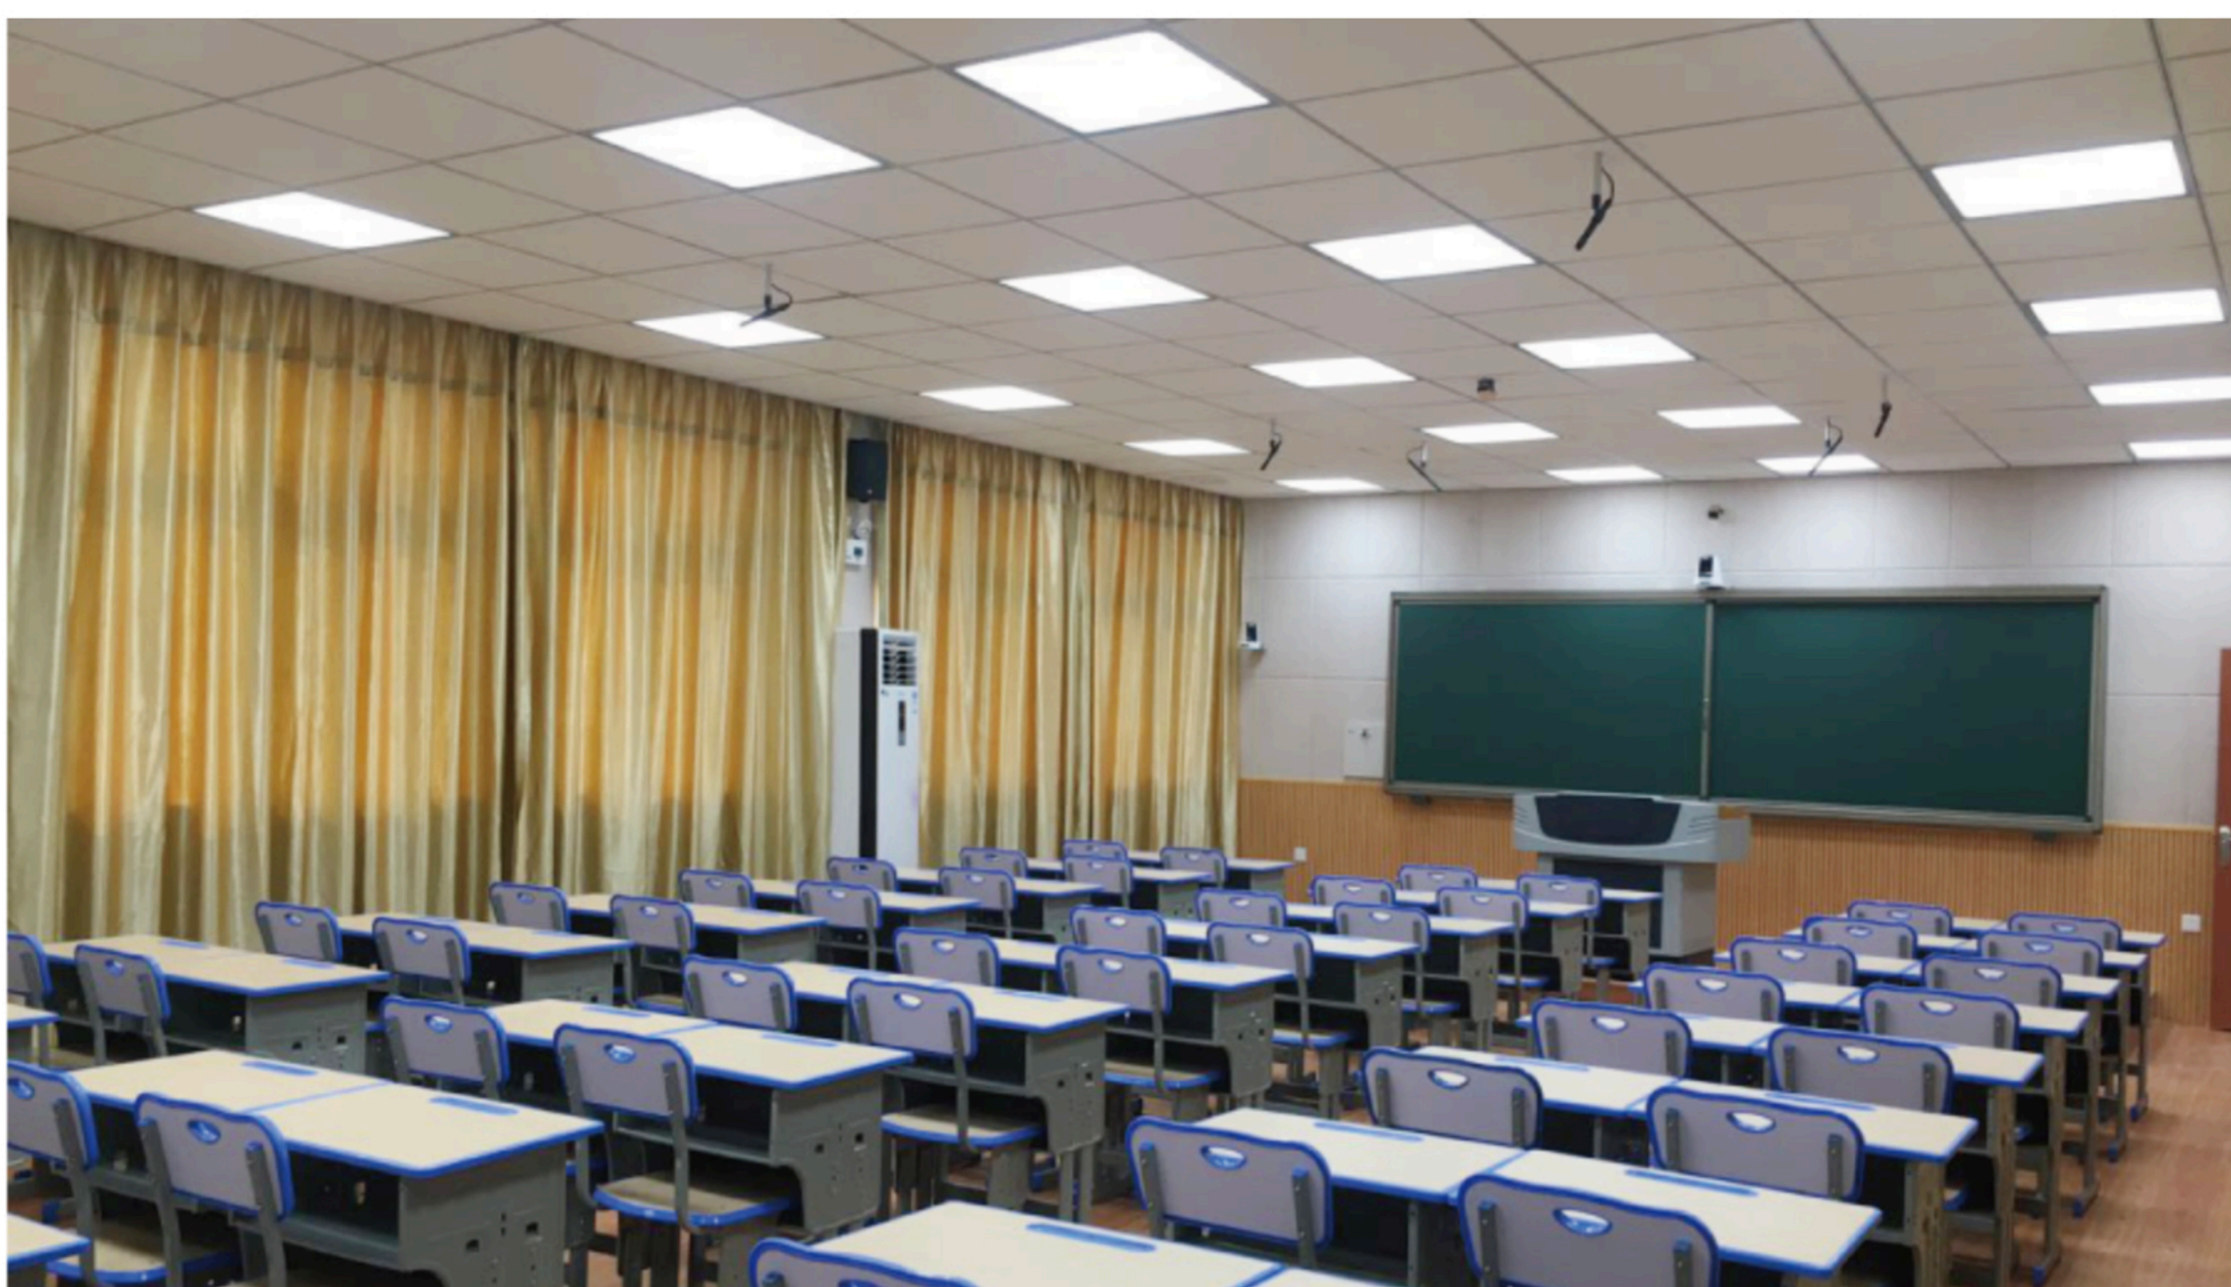

录播教室

布灯方案

注：以录播教室10800x9000x3400mm，教室吊顶高度3000mm为例。

3D效果图及伪色表现图

*3D效果图

*伪色表现图

lx