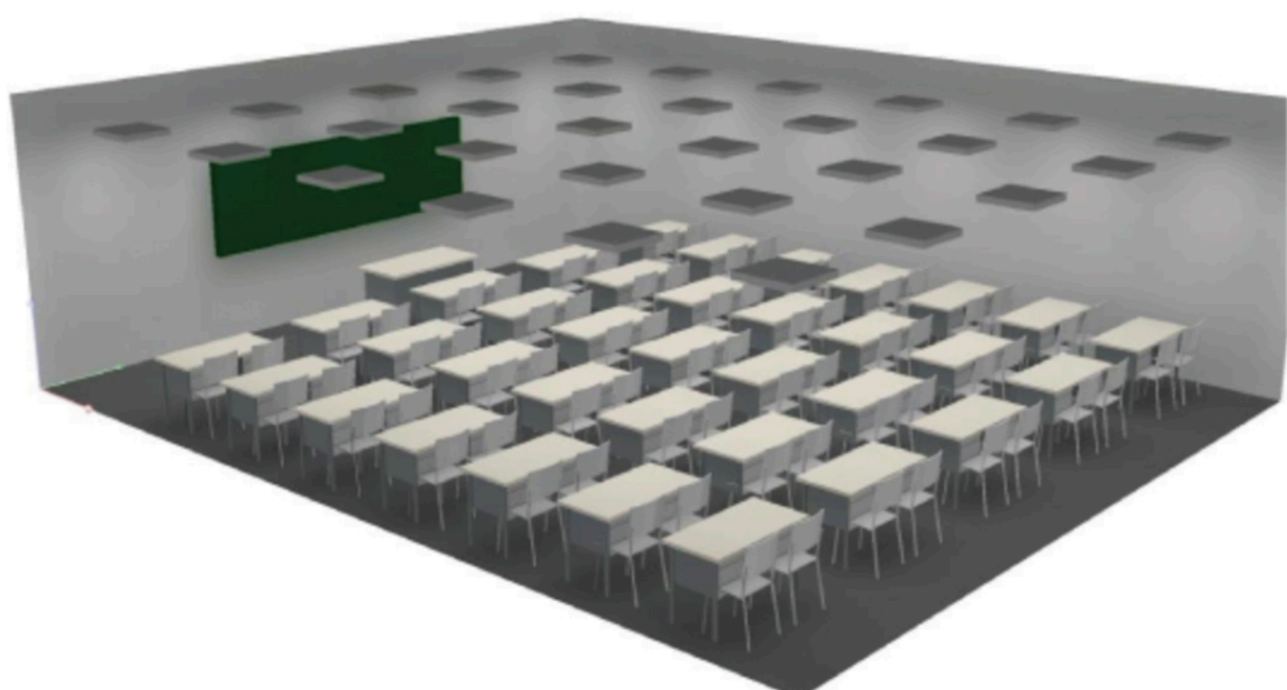

录播教室

布灯方案

注：以录播教室10800x9000x3400mm，教室吊顶高度3000mm为例。

3D效果图及伪色表现图

*3D效果图

*伪色表现图

lx