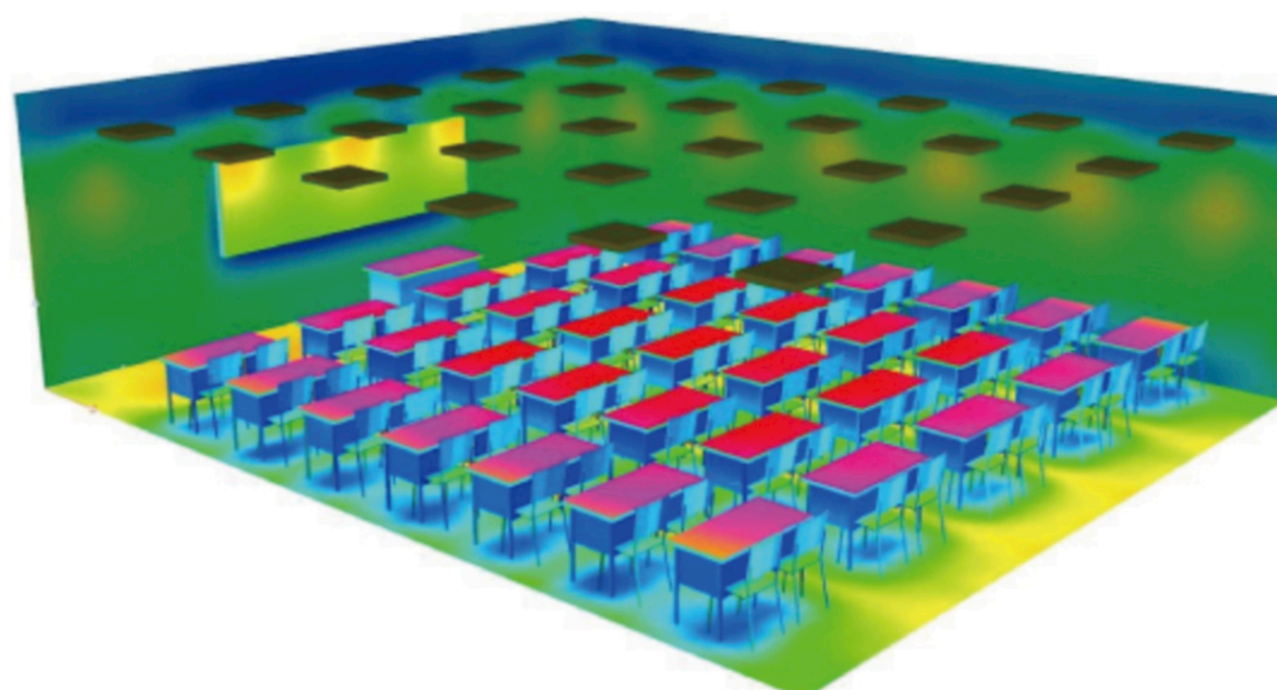

录播教室

布灯方案

注：以录播教室10800x9000x3400mm，教室吊顶高度3000mm为例。

3D效果图及伪色表现图

*3D效果图

*伪色表现图

lx