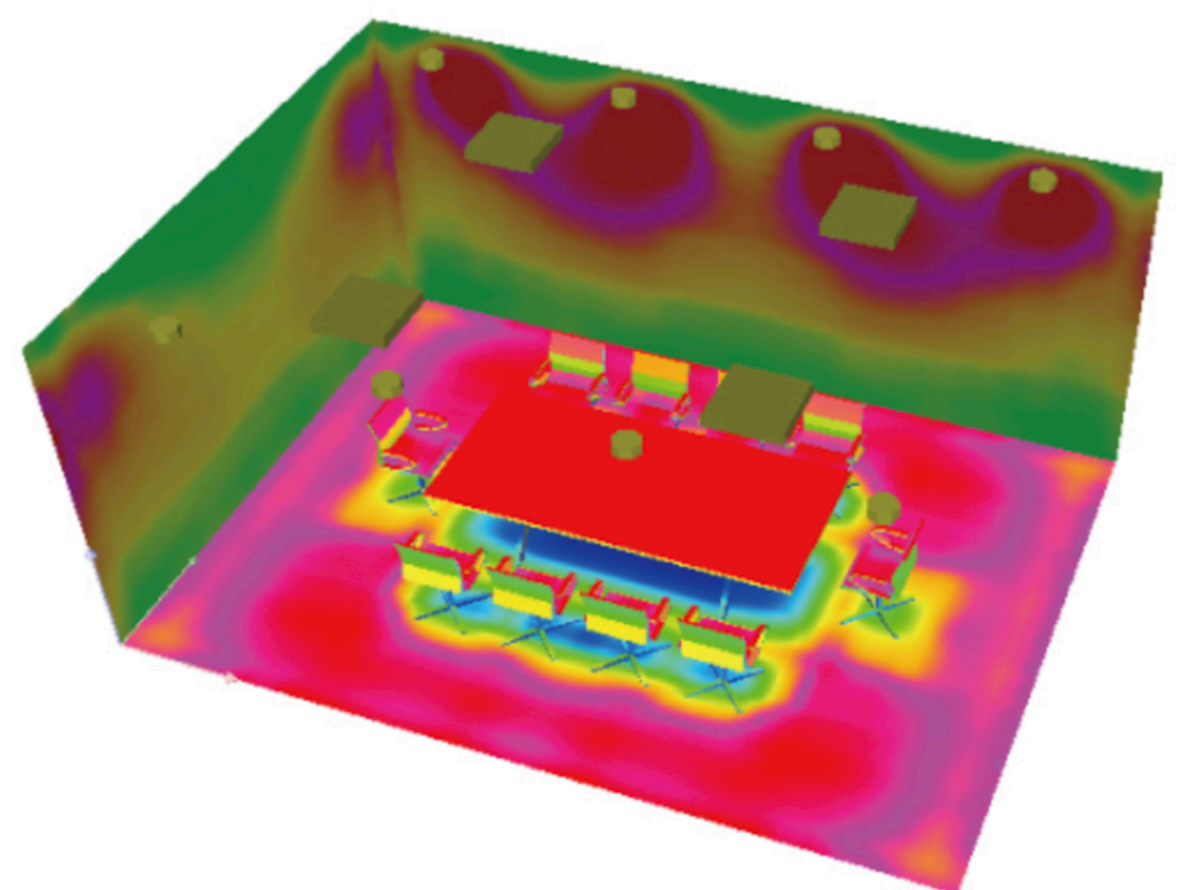

会议室

布灯方案

注：以会议室7000x5000x3400mm，会议室吊顶高度3000mm为例。

3D效果图及伪色表现图

lx